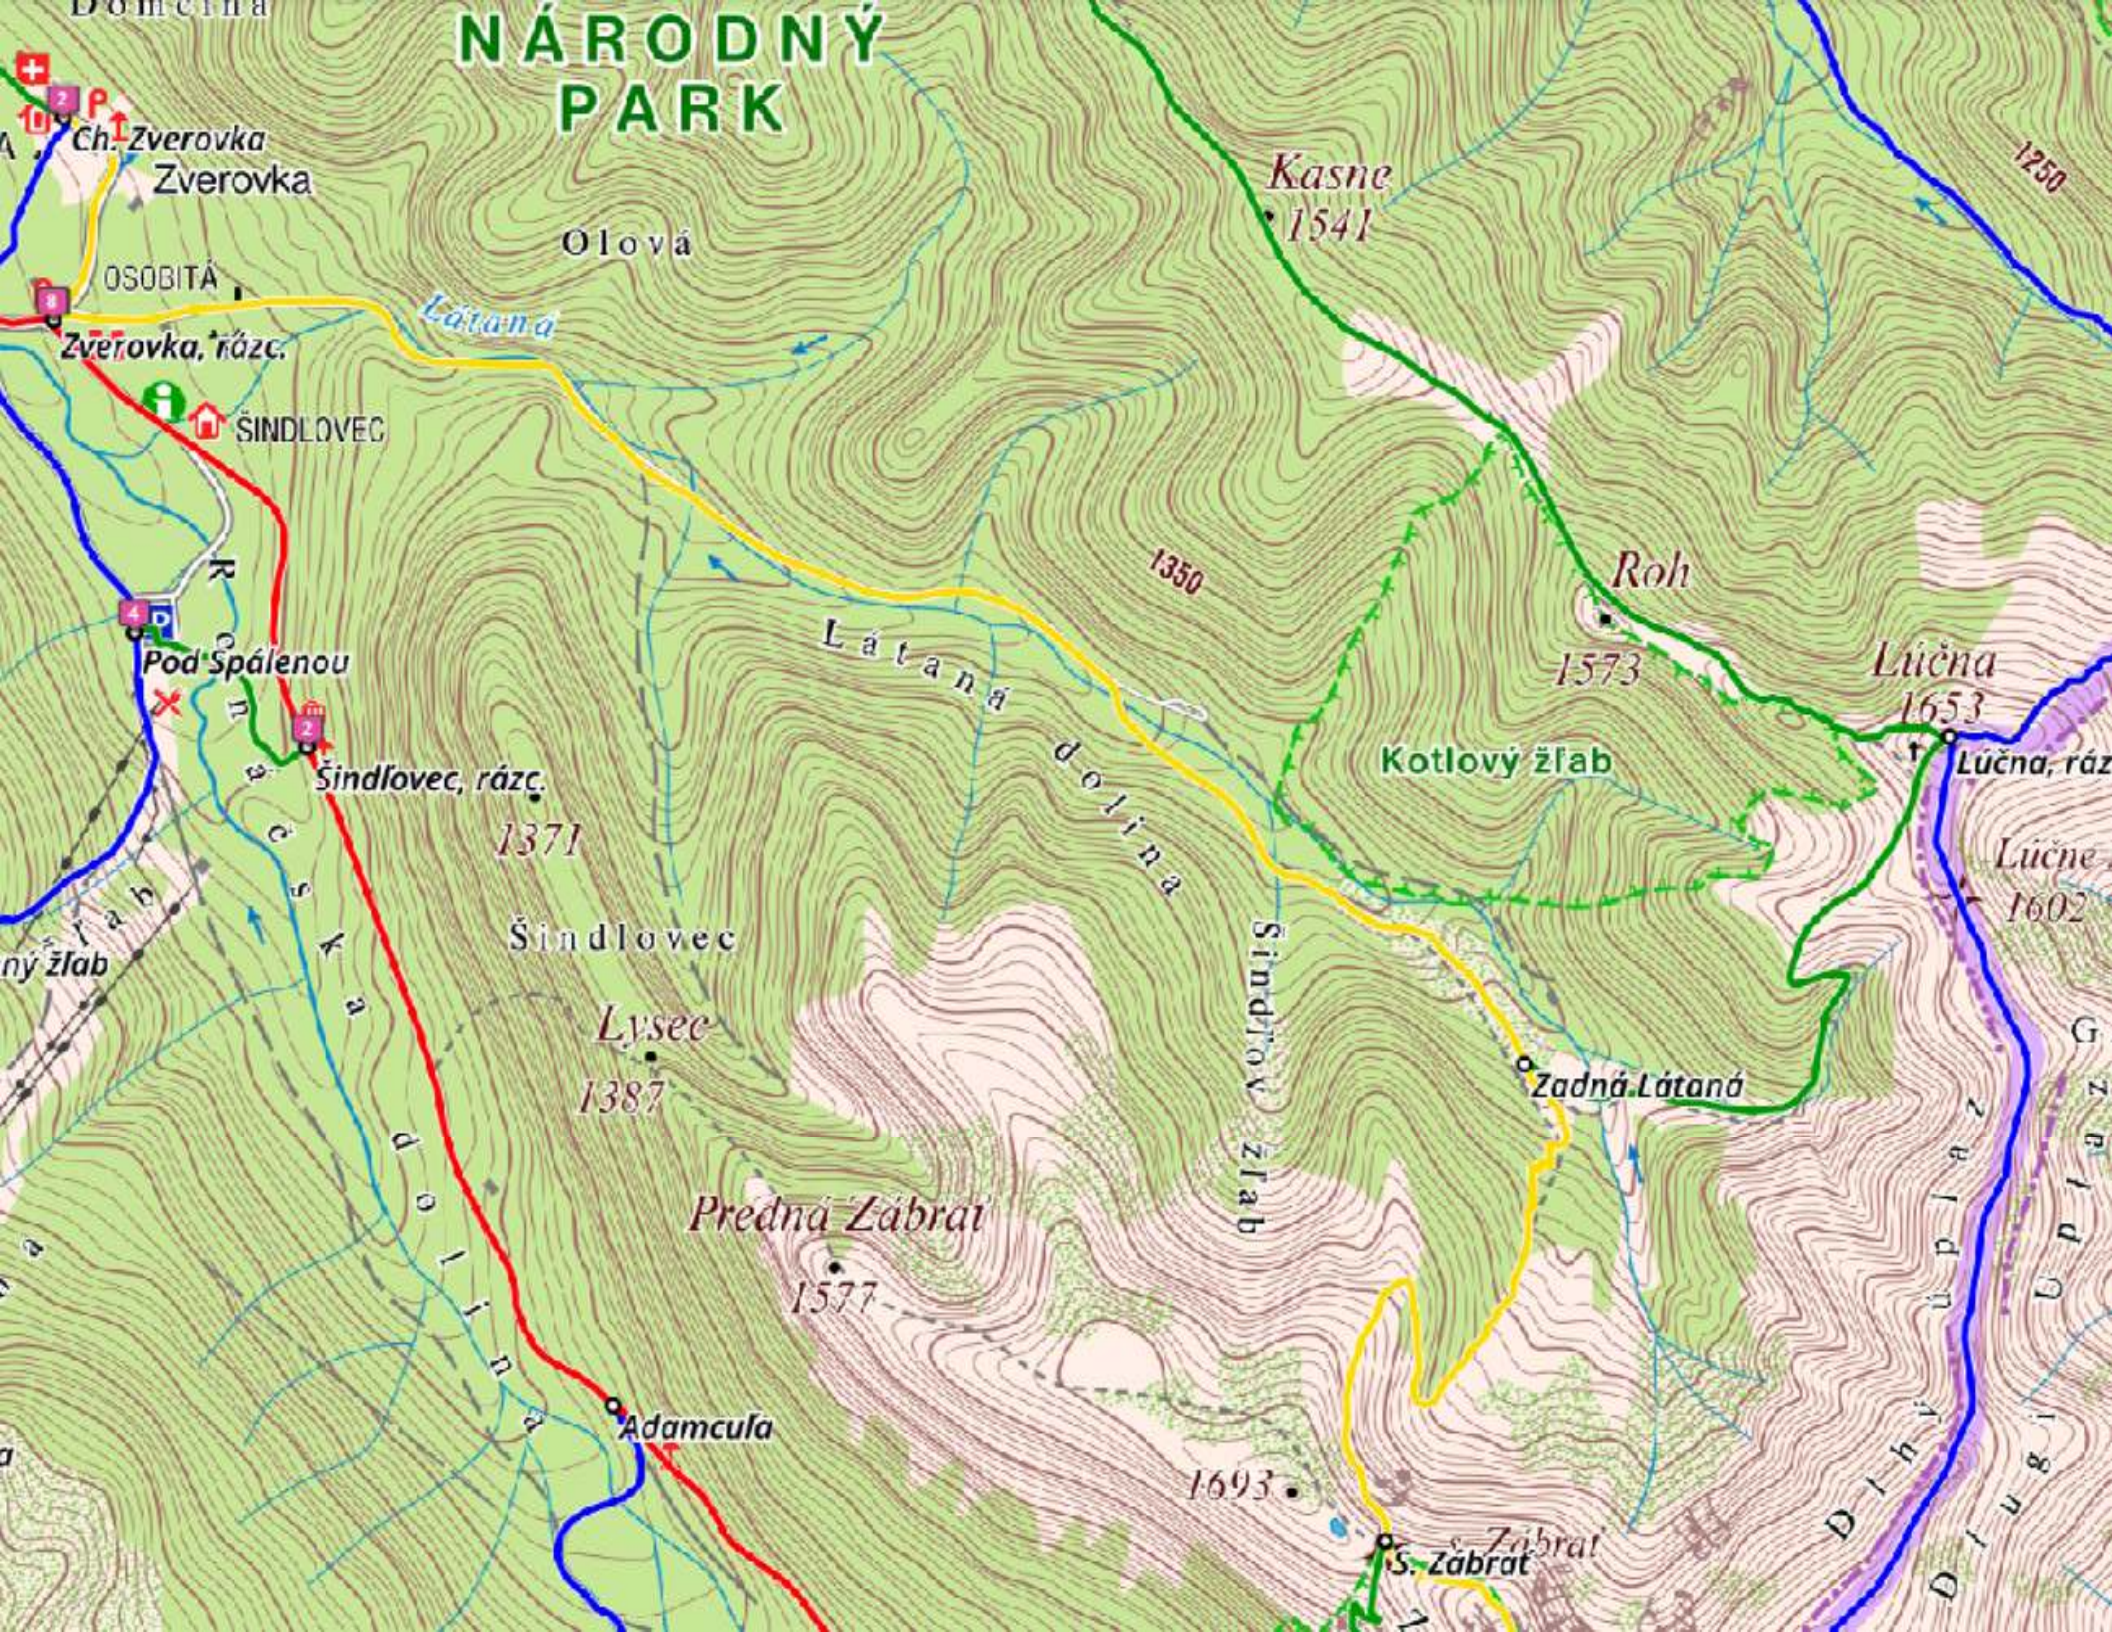

NARODNÝ PARK

Olová

Kasne
1541

Roh
1573

Lučna
1653

Kotlový žlab

Lučne
1602

1371

Šindlovec

Lysec
1387

Predná Zábrať

1577

Adamcuľa

1693

S. Zábrať

ny žlab

Látana

Látana

dolina

Šindlov žlab

Zadná Látana

Dlhý úplaz
Dlugi úplaz

Zábrať

Ch. Zverovka
Zverovka

OSOBITÁ

Zverovka, rázc.

ŠINDLOVEC

Pod Spálenou

Šindlovec, rázc.

a